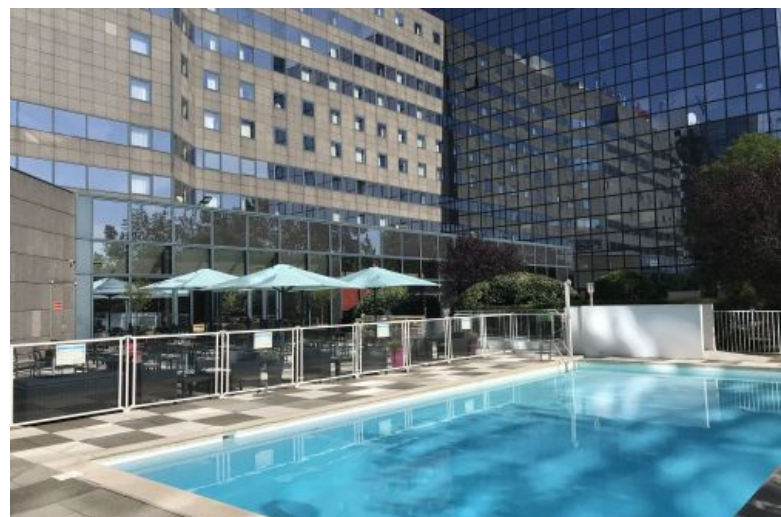

IBIS  
MARNE-LA-VALLÉE NOISY (3\*)

Situé à mi-chemin entre Paris et le Parc Disneyland® Paris, l'hôtel ibis et ses 161 chambres entièrement rénovées, ainsi que notre Restaurant Grill "Courtepaille" vous accueillent pour vos séjours en famille dans une ambiance chaleureuse et conviviale.

📍 4 Allée Bienvenue  
93160 Noisy-le-Grand

☎ 01 43 05 20 20

✉ h1545@accor.com

Les 

- Proximité RER A direction Disneyland® Paris ou Paris
- Restaurant "Courtepaille" grillades et terrasse
- Chambres familles disponibles pour 2 adultes et 2 enfants
- Piscine extérieure (payante)
- Parking privé et sécurisé
- Accès direct à l'autoroute A4